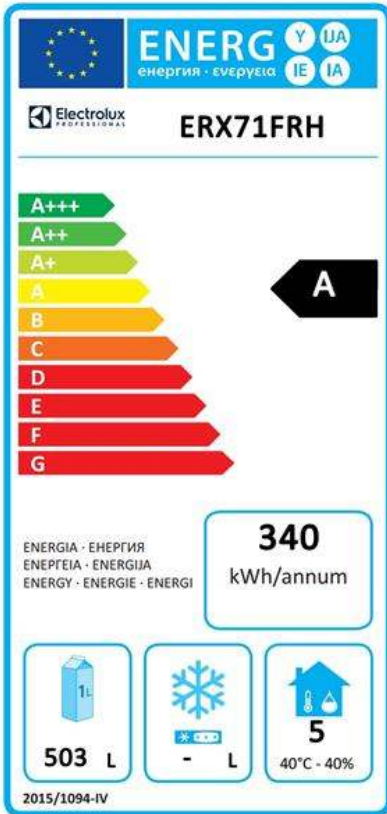

Front

Sida

EI = Elektrisk anslutning

Topp

Elektricitet

Spänning:	725492 (ERX71FRH)	220-240 V/1 ph/50 Hz
Effekt, max:		0.19 kW

Viktig information

Bruttokapacitet	670 liter
Nettovolym:	503 liter
Antal dörrar:	1
Gångjärn:	Höger sida
Yttermått, bredd	740 mm
Yttermått, djup	860 mm
Yttermått, djup med dörrar öppna:	1480 mm
Yttermått, höjd	2080 mm
Antal och storlek av galler (ingår):	3 - GN 2/1

Hållbarhetsdata

Energiklass:	A
Energikonsumtion/ Energianvändning under 24 timmar (E24h):	340kWh/year - 1kWh/24h
Klimatklass:	Heavy Duty (cl.5)
Energieffektivitetsindex:	23.69
Köldmedium typ:	R290
GWP Index:	3
Kyleffekt:	278 W
Köldmedia mängd:	110 g

Electrolux
PROFESSIONAL

ecostore HPe
Kylskåp, 1-dörr, 670L, (-2+10°C),
digital, AISI 304, R290, Klass A

**EU's obligatoriska energimärkning fr.o.m
1 Juli 2016**

Den europeiska energimärkningen för professionella kylskåp och frysskåp baseras på krav som fastställer minimikrav för energiprestanda för professionella kylskåp som säljs inom EU. Dessa krav är utformade för att driva energieffektivitet och ett miljövänligt tillvägagångssätt hos professionella brukare. Energimärkningen för professionella kyl-/frysskåp och kyl-/frysbankar som säljs över hela Europa är obligatorisk.

Viktigt: alla produkter som förbrukar energi över miniminivån får ej säljas inom EU fr.o.m. den 1 juli 2016.

ecostore HPe
Kylskåp, 1-dörr, 670L, (-2+10°C), digital, AISI 304, R290, Klass A

Företaget förbehåller sig rätten att göra ändringar i de produkter utan föregående meddelande.