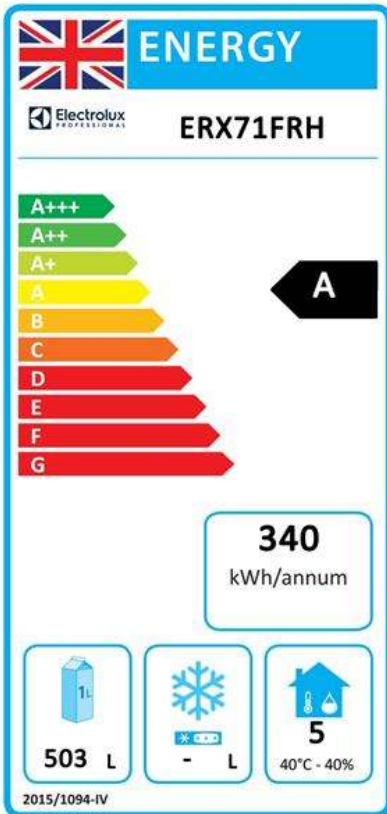

Front

Sida

EI = Elektrisk anslutning

Topp

Elektricitet

Spänning:	725492 (ERX71FRH)	220-240 V/1 ph/50 Hz
Effekt, max:		0.19 kW

Viktig information

Bruttokapacitet	670 liter
Nettovolym:	503 liter
Antal dörrar:	1
Gångjärn:	Höger sida
Yttermått, bredd	740 mm
Yttermått, djup	860 mm
Yttermått, djup med dörrar öppna:	1480 mm
Yttermått, höjd	2080 mm
Antal och storlek av galler (ingår):	3 - GN 2/1

Hållbarhetsdata

Energiklass:	A
Energikonsumtion/ Energianvändning under 24 timmar (E24h):	340kWh/year - 1kWh/24h
Klimatklass:	Heavy Duty (cl.5)
Energieffektivitetsindex:	23.69
Köldmedium typ:	R290
GWP Index:	3
Kyleffekt:	278 W
Köldmedia mängd:	110 g

Electrolux
PROFESSIONAL

ecostore HPe
Kylskåp, 1-dörr, 670L, (-2+10°C),
digital, AISI 304, R290, Klass A

**EU's obligatoriska energimärkning fr.o.m
1 Juli 2016**

Den europeiska energimärkningen för professionella kylskåp och frysskåp baseras på krav som fastställer minimikrav för energiprestanda för professionella kylskåp som säljs inom EU. Dessa krav är utformade för att driva energieffektivitet och ett miljövänligt tillvägagångssätt hos professionella brukare. Energimärkningen för professionella kyl-/frysskåp och kyl-/frysbankar som säljs över hela Europa är obligatorisk.

Viktigt: alla produkter som förbrukar energi över miniminivån får ej säljas inom EU fr.o.m. den 1 juli 2016.

ecostore HPe
Kylskåp, 1-dörr, 670L, (-2+10°C), digital, AISI 304, R290, Klass A

Företaget förbehåller sig rätten att göra ändringar i de produkter utan föregående meddelande.