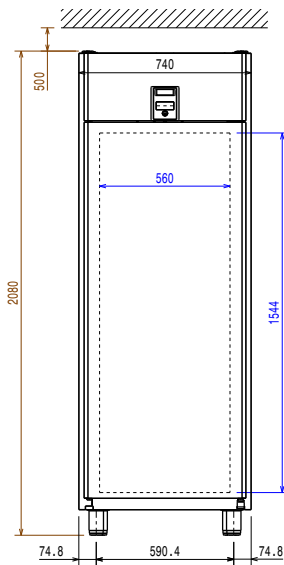

Front

Sida

EI = Elektrisk anslutning

Topp

Elektricitet

Spänning:	725492 (ERX71FRH)	220-240 V/1 ph/50 Hz
Effekt, max:		0.19 kW

Viktig information

Bruttokapacitet	670 liter
Nettovolym:	503 liter
Antal dörrar:	1
Gångjärn:	Höger sida
Yttermått, bredd	740 mm
Yttermått, djup	860 mm
Yttermått, djup med dörrar öppna:	1480 mm
Yttermått, höjd	2080 mm
Antal och storlek av galler (ingår):	3 - GN 2/1

Används ej som installationshandling. Se detaljerade installationsanvisningar som medföljer enheten.

Material utvändigt:	304 AISI
Material invändigt:	304 AISI
Inre paneler material:	304 AISI
Antal positioner och delning:	44; 30 mm