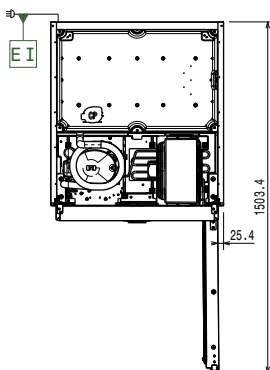

Front

Sida

EI = Elektrisk anslutning

Topp

Elektricitet

Spänning:	725492 (ERX71FRH)	220-240 V/1 ph/50 Hz
Effekt, max:		0.19 kW

Viktig information

Bruttokapacitet	670 liter
Nettovolym:	503 liter
Antal dörrar:	1
Gångjärn:	Höger sida
Yttermått, bredd	740 mm
Yttermått, djup	860 mm
Yttermått, djup med dörrar öppna:	1480 mm
Yttermått, höjd	2080 mm
Antal och storlek av galler (ingår):	3 - GN 2/1

Används ej som installationshandling. Se detaljerade installationsanvisningar som medföljer enheten.

Material utvändigt:	304 AISI
Material invändigt:	304 AISI
Inre paneler material:	304 AISI
Antal positioner och delning:	44; 30 mm