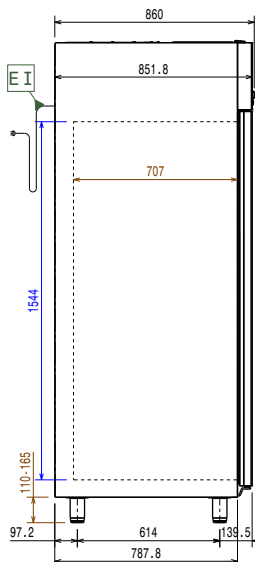

Front

Sida

EI = Elektrisk anslutning

Topp

Elektricitet

Spänning:	725492 (ERX71FRH)	220-240 V/1 ph/50 Hz
Effekt, max:		0.19 kW

Viktig information

Bruttokapacitet	670 liter
Nettovolym:	503 liter
Antal dörrar:	1
Gångjärn:	Höger sida
Yttermått, bredd	740 mm
Yttermått, djup	860 mm
Yttermått, djup med dörrar öppna:	1480 mm
Yttermått, höjd	2080 mm
Antal och storlek av galler (ingår):	3 - GN 2/1

Används ej som installationshandling. Se detaljerade installationsanvisningar som medföljer enheten.

Material utvändigt:	304 AISI
Material invändigt:	304 AISI
Inre paneler material:	304 AISI
Antal positioner och delning:	44; 30 mm